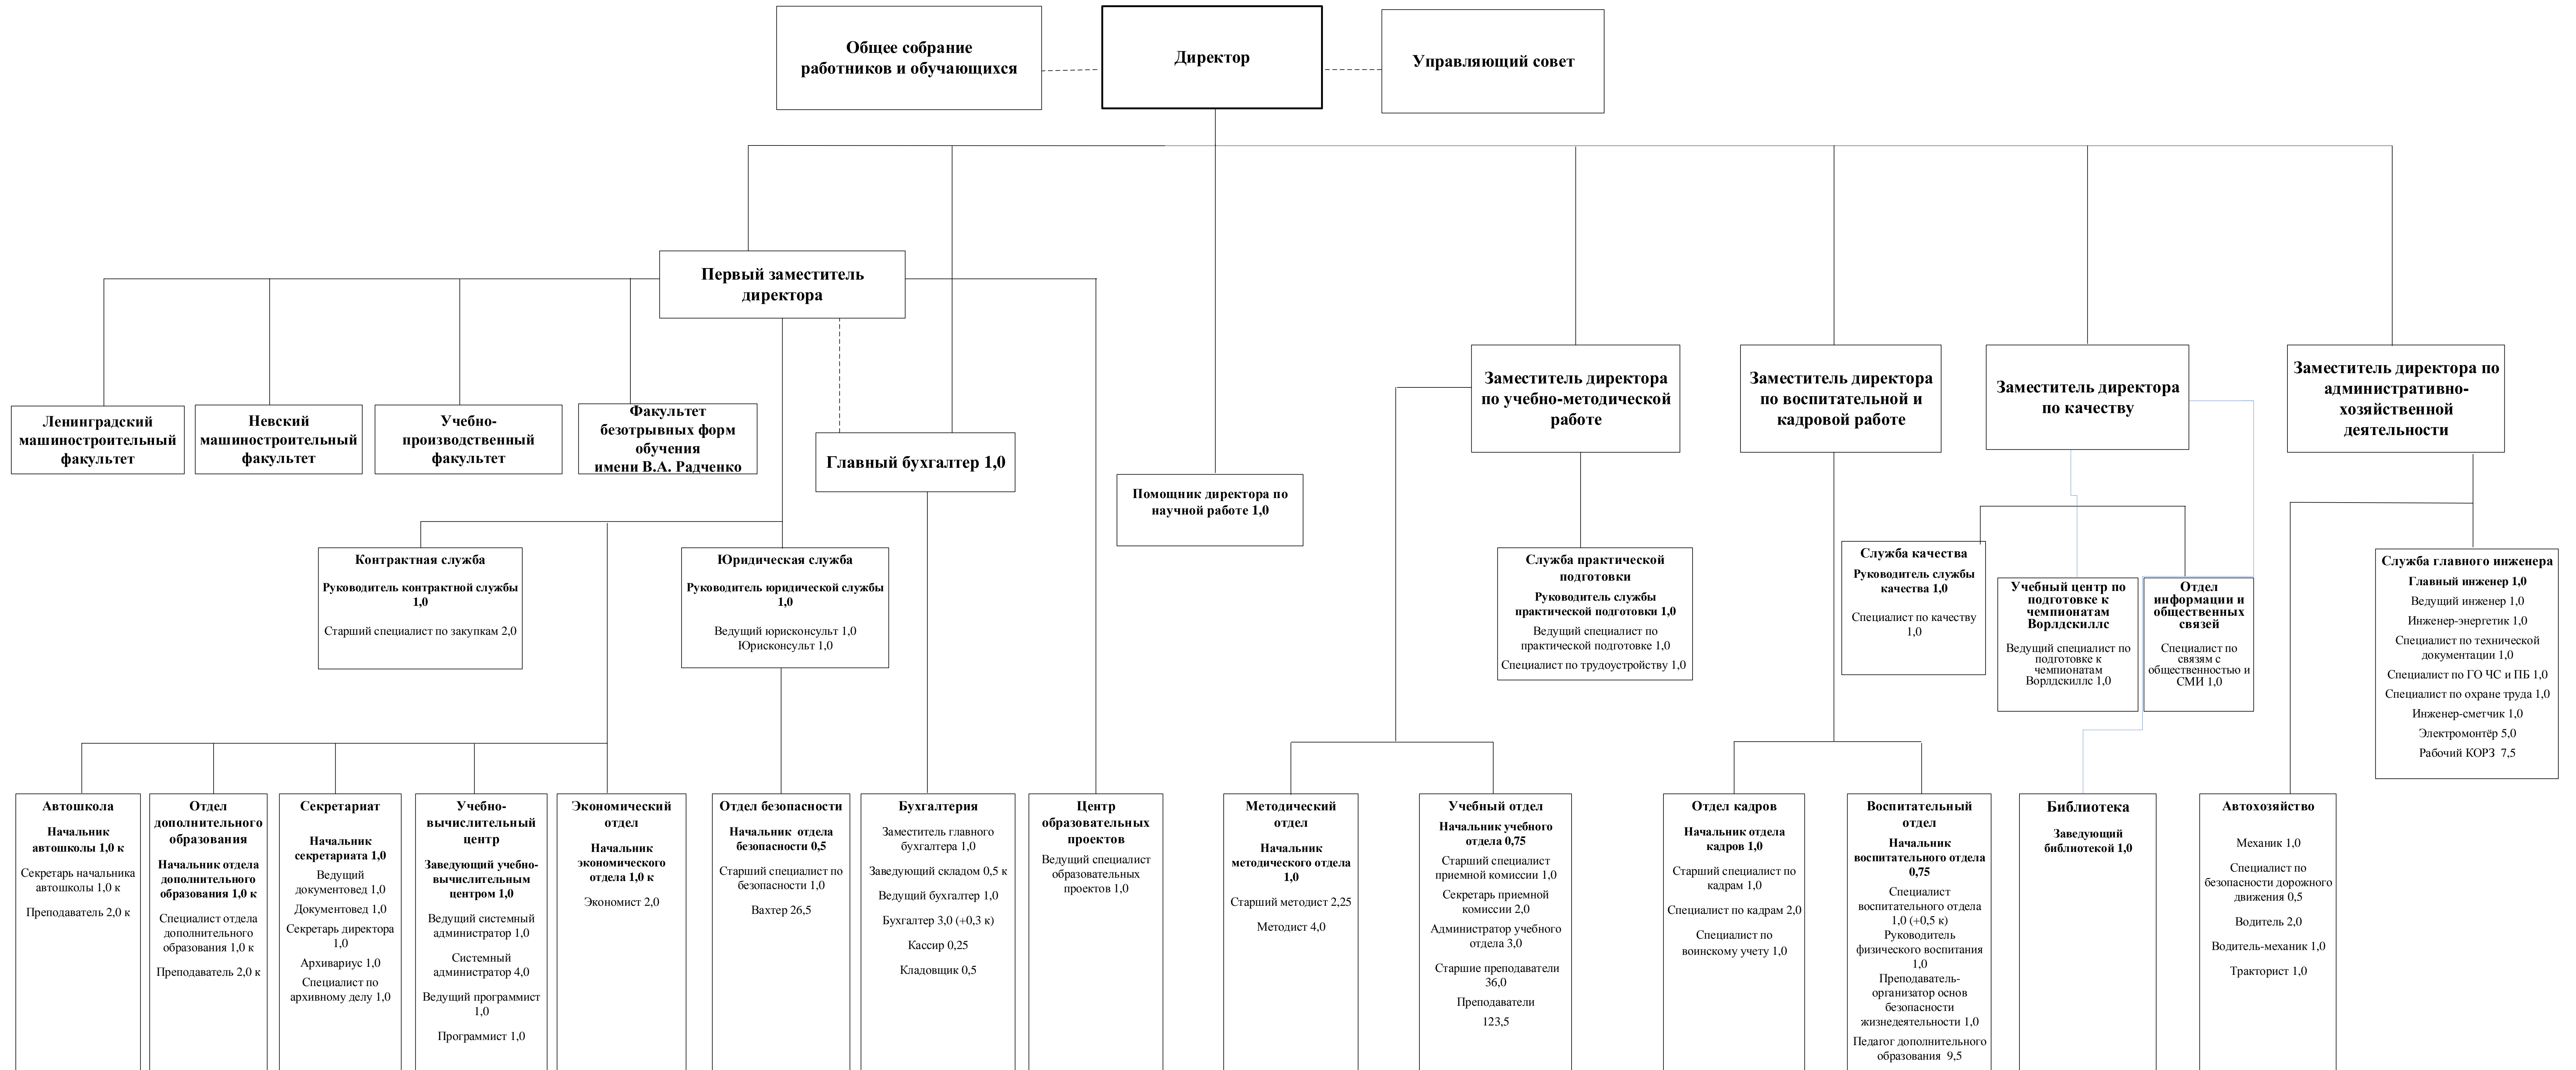

# Организационная структура Академии машиностроения имени Ж.Я.Котина

# Организационная структура Ленинградского машиностроительного факультета (ЛМФ)

# Организационная структура Невского машиностроительного факультета (НМФ)

**Организационная структура  
факультета безотрывных форм обучения  
имени В.А. Радченко  
(ФБФО имени В.А. Радченко)**

# Организационная структура Учебно-производственного факультета (УПФ)